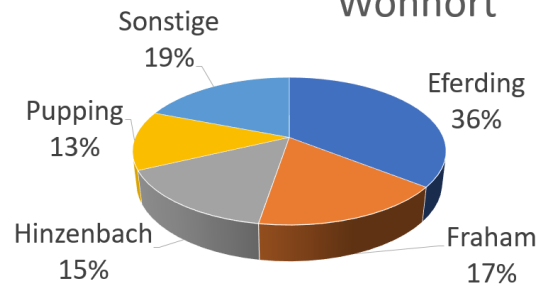

## AKTIVE NUTZER:INNEN

**684 aktive Nutzer:innen**

davon 36 % aus Eferding, je 15 % aus Hinzenbach & Fraham, 13 % aus Puppig

davon 45 % Kinder, 32 % Erwachsene, 19 % Senioren, 6 % Jugendliche

**184 Neuanmeldungen**

**326 Jahreskartenbesitzer:innen**

Kund:innen nach Wohnort

## BESTAND & ENTLEHNUNGEN

**14.212 Medien**

**1.808 Zugänge** ↔ **1.818 Abgänge**

(davon ca. die Hälfte Schenkungen)

➔ **13 % Erneuerungsrate**

**39.184 Entlehnungen**

**Entspricht einem Umsatz von 2,73**

d.h. jedes Medium wurde durchschnittlich 2,73 x im Jahr entlehnt