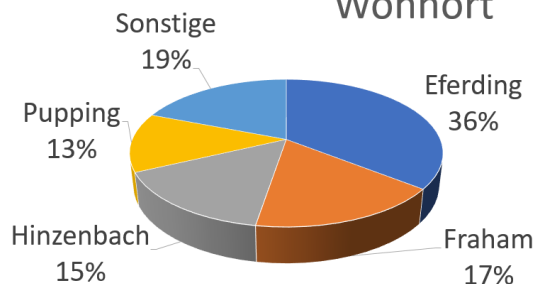

## AKTIVE NUTZER:INNEN

**684 aktive Nutzer:innen**

davon 36 % aus Eferding, je 15 % aus Hinzenbach & Fraham, 13 % aus Puppig

davon 45 % Kinder, 32 % Erwachsene, 19 % Senioren, 6 % Jugendliche

**184 Neuanmeldungen**

**326 Jahreskartenbesitzer:innen**

Kund:innen nach Wohnort

## BESTAND & ENTLEHNUNGEN

**14.212 Medien**

**1.808 Zugänge** ↔ **1.818 Abgänge**

(davon ca. die Hälfte Schenkungen)

➔ **13 % Erneuerungsrate**

**39.184 Entlehnungen**

**Entspricht einem Umsatz von 2,73**

d.h. jedes Medium wurde durchschnittlich 2,73 x im Jahr entlehnt